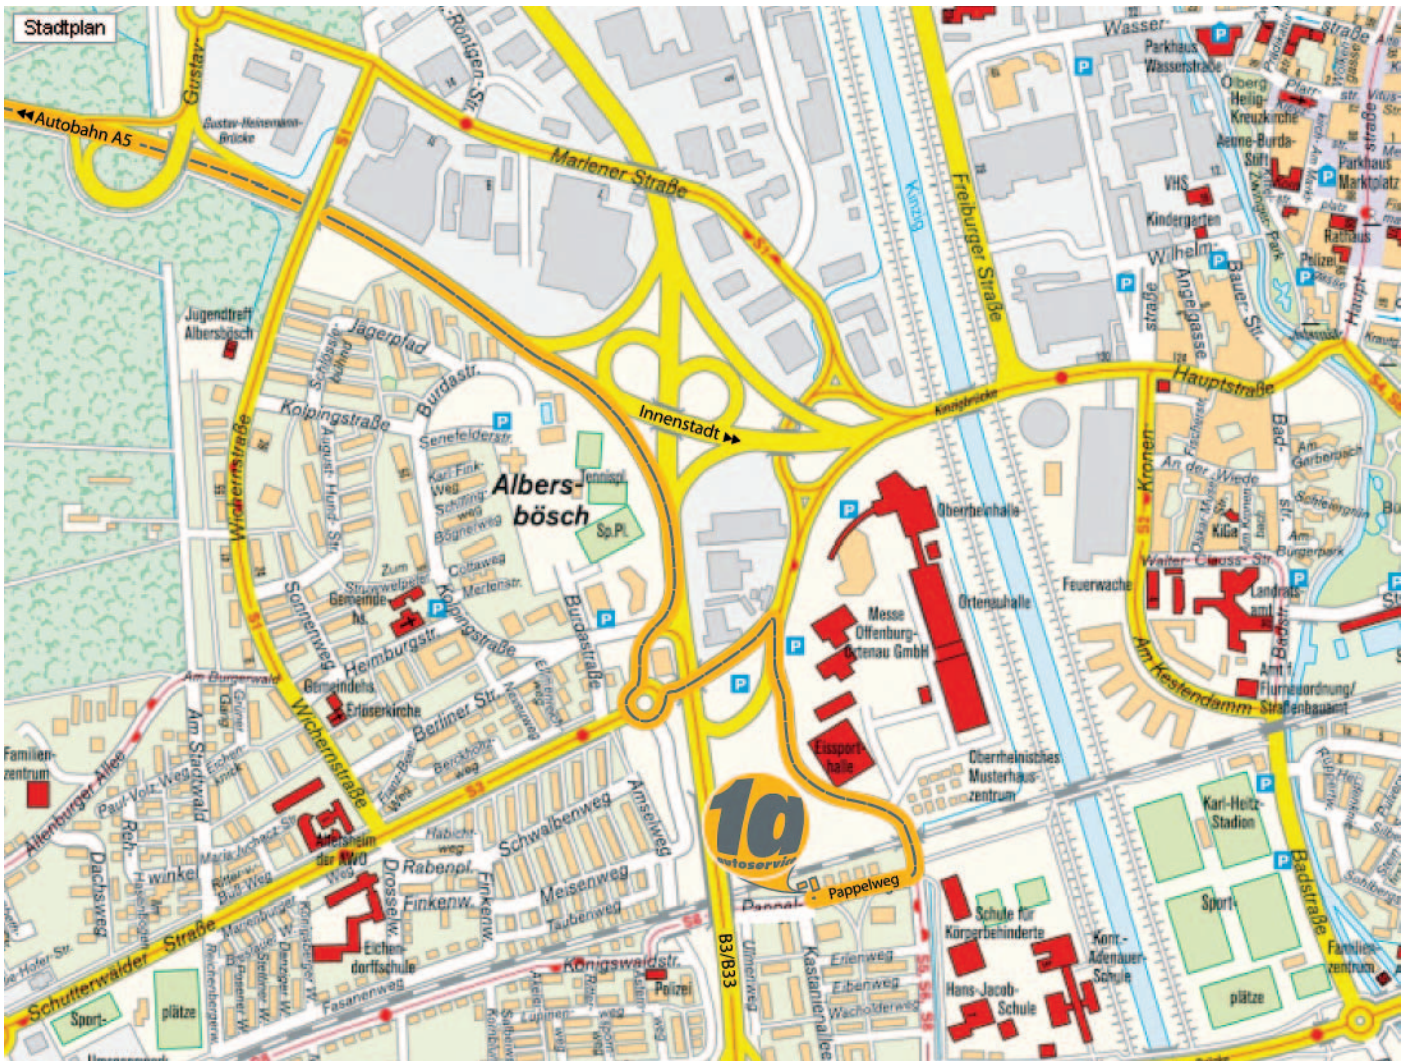

Autoservice Eckstein

AUTO  
SERVICE

Eckstein

Öffnungszeiten: Montag bis Freitag: 08:00 - 12:30 / 13:30 - 17:30 | Pappelweg 14 | 77656 Offenburg - Uffhofen | Tel.: 0781 / 566 85

### Anfahrt Autobahn

Autobahn A5 Karlsruhe/Basel >> Abfahrt Offenburg >> Richtung Messe Offenburg >> bei der Messe Offenburg nach rechts Richtung Uffhofen in Platanenallee einbiegen und an der Messe vorbei fahren (Vorsicht: Tempo 30) >> Unter der Bahnüberführung hindurch und direkt nach rechts in den Pappelweg einbiegen >> nach ca. 100 Meter auf der rechten Seite sind Sie bei uns

### Anfahrt Stadt Offenburg

Der Beschilderung zur Messe Offenburg folgen >> bei der Messe Offenburg in Richtung Uffhofen in Platanenallee einbiegen und an der Messe vorbei fahren (Vorsicht: Tempo 30) >> Unter der Bahnüberführung hindurch und direkt nach rechts in den Pappelweg einbiegen >> nach ca. 100 Meter auf der rechten Seite sind Sie bei uns